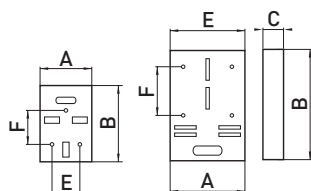

## Панель для установки счетчиков

Панели для установки счетчиков применяются для крепления счетчика учета электрической энергии к стене или в щите учета.

Возможна стыковка с распределительными щитками (стр. 25):

- e.box.stand.k.7 - для 1-фазной панели
- e.box.stand.k.9 - для 3-х фазной панели.

Корпус: самозатухающий ПВХ-пластикат.

Комплектность: крепеж для монтажа счетчика.

Наименование	Устанавливаемый счетчик	Габаритные размеры, мм					Код заказа
		A	B	C	F	E	
e.panel.stand.f.1	1-фазный	155	235	18	110	80	s030001
e.panel.stand.f.3	3-фазный	195	305	22	160	140	s030003

Наименование	Диаметр D, мм	Длина L, мм	Глубина H, мм	Код заказа
e.lock.stand	16	40	15	s053001