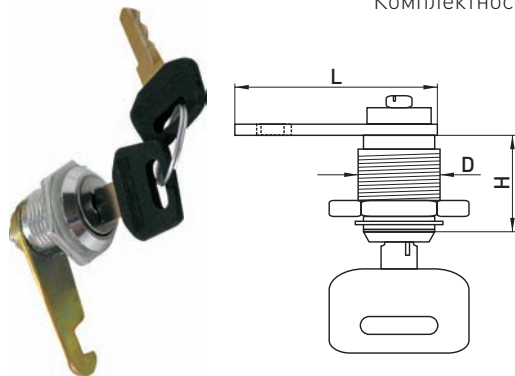

## Панель для установки счетчиков

Панели для установки счетчиков применяются для крепления счетчика учета электрической энергии к стене или в щите учета.

Возможна стыковка с распределительными щитками (стр. 25):

- e.box.stand.k.7 - для 1-фазной панели
- e.box.stand.k.9 - для 3-х фазной панели.

Корпус: самозатухающий ПВХ-пластикат.

Комплектность: крепеж для монтажа счетчика.

Наименование	Устанавливаемый счетчик	Габаритные размеры, мм					Код заказа
		A	B	C	F	E	
e.panel.stand.f.1	1-фазный	155	235	18	110	80	s030001
e.panel.stand.f.3	3-фазный	195	305	22	160	140	s030003

## Замок для шкафов металлических

Замок предназначен для запираения шкафов металлических с патентованным ключем «E.NEXT».

Конструкция механизма позволяет извлечь ключ только в запертом положении.

Комплектность: 2 ключа.

Наименование	Диаметр D, мм	Длина L, мм	Глубина H, мм	Код заказа
e.lock.stand	16	40	15	s053001