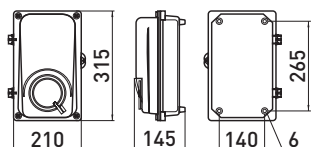

Комплектность:

- винты и дюбеля для крепления щитка;
- защитный кожух рукояток управления;
- DIN-рейка — ПВХ.

Наименование	Кол-во модулей	Учет	Ввод кабеля*	Код заказа
e.mbox.stand.plastic.n.f1	4	1-фазн.	2НП, Ø 24мм	s0110001

* Н — нижний проем

Корпус учета пластиковый под 1-фазный счетчик

Корпус учета пластиковый предназначен для наружной (уличной) установки счетчиков учета электрической энергии и модульных автоматических выключателей.

- винты и дюбеля для крепления щитка;
- защитный кожух рукояток управления;
- DIN-рейка — ПВХ.

Наименование	Кол-во модулей	Учет	Ввод кабеля*	Код заказа
e.mbox.stand.plastic.n.f1.прозрачный	4	1-фазн.	2НП, Ø 24мм	s0110002