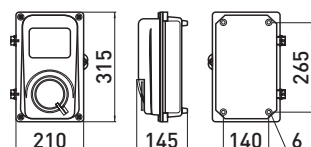

Корпус учета пластиковый под 1-фазный счетчик

Корпус учета пластиковый предназначен для наружной (уличной) установки счетчиков учета электрической энергии и модульных автоматических выключателей.

Производитель: Украина.

Корпус: ПВХ с возможностью пломбировки.

Отдельное пломбируемое окно доступа к автоматическим выключателям.

Непрозрачная фронтальная крышка с прозрачным пластиковым ревизионным окном.

Степень защиты: IP54.

Комплектность:

- винты и дюбеля для крепления щитка;
- защитный кожух рукояток управления;
- DIN-рейка — ПВХ.

Наименование	Кол-во модулей	Учет	Ввод кабеля*	Код заказа
e.mbox.stand.plastic.n.f1	4	1-фазн.	2НП, Ø 24мм	s0110001

* Н — нижний проем