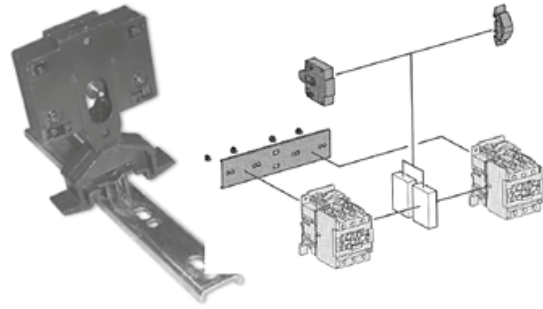

Реверс-комплект

Призначення

Взаємне механічне блокування реверсивних контакторів, виключаючи можливість їх одночасного увімкнення.

Габаритні розміри

Електрична схема для реверсивного контактора

Монтаж

ПМ1, ПМ2

ПМ3, ПМ4

КМ-115...150, КМ-185...225, КМ-265...330, КМ-400, КМ-630...800

Інформація для замовлення

Модель	Артикул
Реверс-комплект для ПМ 9...32А	A0040050021
Реверс-комплект для ПМ 40...95А	A0040050022
Реверс-комплект для КМ 115...150А	A0040050023
Реверс-комплект для КМ 185...225А	A0040050024
Реверс-комплект для КМ 265...330А	A0040050025
Реверс-комплект для КМ 400А	A0040050026
Реверс-комплект для КМ 630А	A0040050027