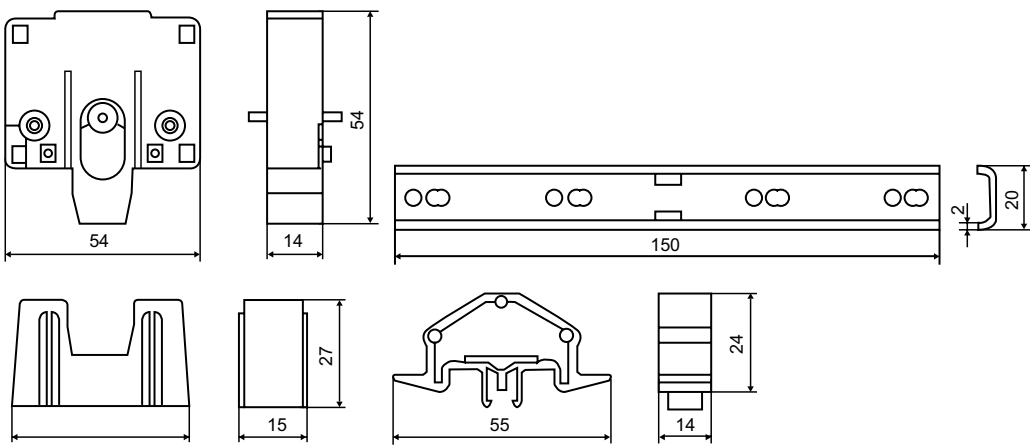

Реверс-комплект

Призначення

Взаємне механічне блокування реверсивних контакторів, виключаючи можливість їх одночасного увімкнення.

Габаритні розміри

Електрична схема для реверсивного контактора

Монтаж

ПМ1, ПМ2

ПМ3, ПМ4

КМ-115...150, КМ-185...225, КМ-265...330, КМ-400, КМ-630...800

Інформація для замовлення

Модель	Артикул
Реверс-комплект для ПМ 9...32А	A0040050021
Реверс-комплект для ПМ 40...95А	A0040050022
Реверс-комплект для КМ 115...150А	A0040050023
Реверс-комплект для КМ 185...225А	A0040050024
Реверс-комплект для КМ 265...330А	A0040050025
Реверс-комплект для КМ 400А	A0040050026
Реверс-комплект для КМ 630А	A0040050027