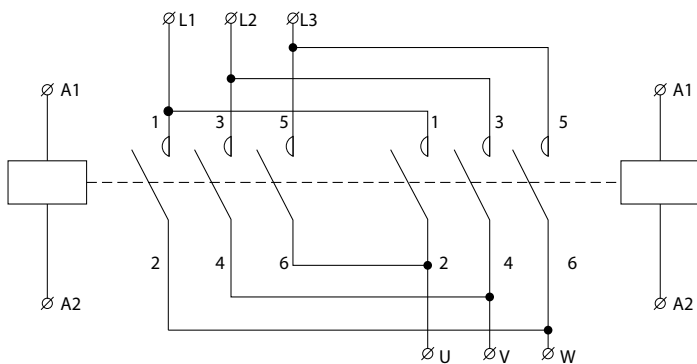

Реверс-комплект

Призначення

Взаємне механічне блокування реверсивних контакторів, виключаючи можливість їх одночасного увімкнення.

Габаритні розміри

Електрична схема для реверсивного контактора

Монтаж

ПМ1, ПМ2

ПМ3, ПМ4

КМ-115...150, КМ-185...225, КМ-265...330, КМ-400, КМ-630...800

Інформація для замовлення

Модель	Артикул
Реверс-комплект для ПМ 9...32А	A0040050021
Реверс-комплект для ПМ 40...95А	A0040050022
Реверс-комплект для КМ 115...150А	A0040050023
Реверс-комплект для КМ 185...225А	A0040050024
Реверс-комплект для КМ 265...330А	A0040050025
Реверс-комплект для КМ 400А	A0040050026
Реверс-комплект для КМ 630А	A0040050027