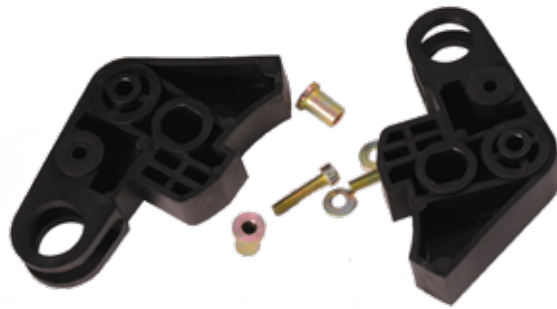

Реверс-комплект

Призначення

Взаємне механічне блокування реверсивних контакторів, виключаючи можливість їх одночасного увімкнення.

Габаритні розміри

Електрична схема для реверсивного контактора

Монтаж

ПМ1, ПМ2

ПМ3, ПМ4

КМ-115...150, КМ-185...225, КМ-265...330, КМ-400, КМ-630...800

Інформація для замовлення

Модель	Артикул
Реверс-комплект для ПМ 9...32А	A0040050021
Реверс-комплект для ПМ 40...95А	A0040050022
Реверс-комплект для КМ 115...150А	A0040050023
Реверс-комплект для КМ 185...225А	A0040050024
Реверс-комплект для КМ 265...330А	A0040050025
Реверс-комплект для КМ 400А	A0040050026
Реверс-комплект для КМ 630А	A0040050027