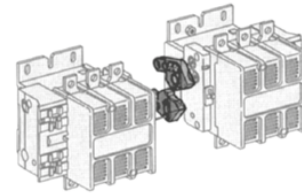

Реверс-комплект

Призначення

Взаємне механічне блокування реверсивних контакторів, виключаючи можливість їх одночасного увімкнення.

Габаритні розміри

Електрична схема для реверсивного контактора

Монтаж

ПМ1, ПМ2

ПМ3, ПМ4

КМ-115...150, КМ-185...225, КМ-265...330, КМ-400, КМ-630...800

Інформація для замовлення

Модель	Артикул
Реверс-комплект для ПМ 9...32А	A0040050021
Реверс-комплект для ПМ 40...95А	A0040050022
Реверс-комплект для КМ 115...150А	A0040050023
Реверс-комплект для КМ 185...225А	A0040050024
Реверс-комплект для КМ 265...330А	A0040050025
Реверс-комплект для КМ 400А	A0040050026
Реверс-комплект для КМ 630А	A0040050027