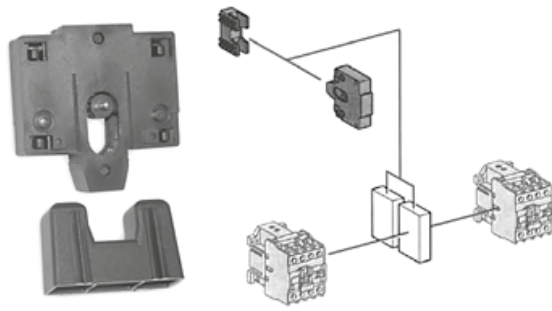

Реверс-комплект

Призначення

Взаємне механічне блокування реверсивних контакторів, виключаючи можливість їх одночасного увімкнення.

Габаритні розміри

Електрична схема для реверсивного контактора

Монтаж

ПМ1, ПМ2

ПМ3, ПМ4

КМ-115...150, КМ-185...225, КМ-265...330, КМ-400, КМ-630...800

Інформація для замовлення

Модель	Артикул
Реверс-комплект для ПМ 9...32А	A0040050021
Реверс-комплект для ПМ 40...95А	A0040050022
Реверс-комплект для КМ 115...150А	A0040050023
Реверс-комплект для КМ 185...225А	A0040050024
Реверс-комплект для КМ 265...330А	A0040050025
Реверс-комплект для КМ 400А	A0040050026
Реверс-комплект для КМ 630А	A0040050027