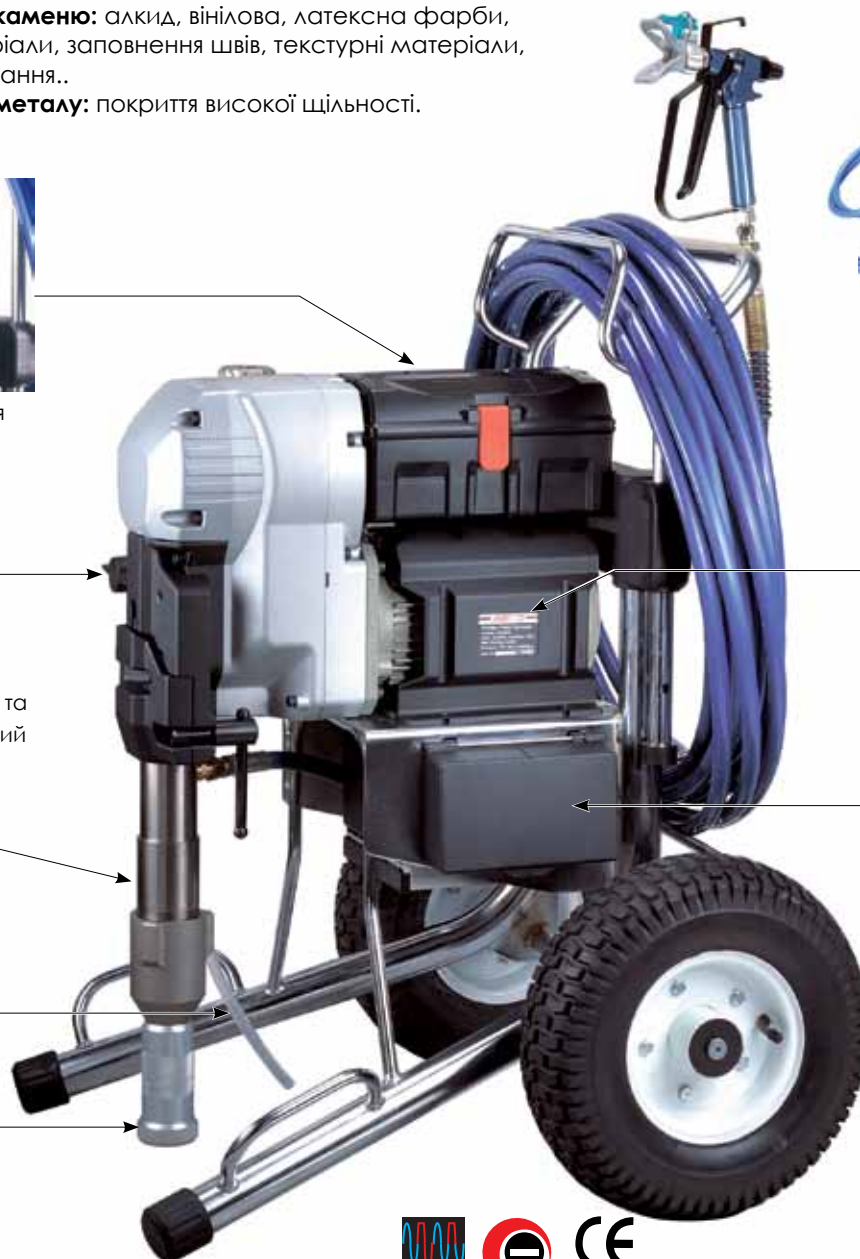

PM031/PM035 БЕЗПОВІТРЯНИЙ РОЗПИЛЮВАЧ З ПОРШНЕВИМ ЕЛЕКТРОНАСОСОМ

Безповітряні розпилювачі розроблені спеціально для професійного фарбування та розпилювання текстурних матеріалів для оздоблення (PM035). Система контролю тиску дозволяє автоматично виконувати роботу в будь-яких умовах. Потужний поршневий насос і зручне управління призначені для довготривалої роботи. Двигун постійного струму з повітряним охолодженням для моделей PM021LF, PM021, PM 025 або індукційний двигун для PM035 мають великий ресурс роботи протягом цілого дня з високим навантаженням. Фільтр насосу легко змінювати з боку розроблені для зручної та швидкої роботи, та зручного чищення, що дозволяє отримати високу якість роботи професіонала.

Вбудований відділ для змінних інструментів

Впускний/ випускний клапан

Високопродуктивний та довговічний поршневий механізм

Дренажна труба

Забірна труба з фільтром

Потужний індукційний двигун

Контролер тиску з LCD екраном
Екран індикації тиску в Бар або PSI

Модель	PM035	PM031
Тип двигуна	Індукційний двигун	
Вхідна потужність	1800 Ватт	1500 Ватт
Напруга	220 В/ 50 Гц	
Максимальний діаметр форсунки	0,9 мм	0,8 мм
Максимальний потік	5,3 л/хв.	4,17 л/хв.
Максимальний тиск	227 бар (3300 PSI)	227 бар (3300 PSI)
Захист від перевантаження	В наявності	В наявності
Розмір (ДхШхВ)	670X580X810 мм	670X580X810 мм
Вага	61 кг	59 кг

Стандартна комплектація:

- * Шланг 3/8"x15,5 м
- * Пістолет без захисної насадки
- * Фільтр насосу / кожен на 60 та 100 отворів
- * Спеціальний багатофункціональний ключ
- * Негнучка забірна труба