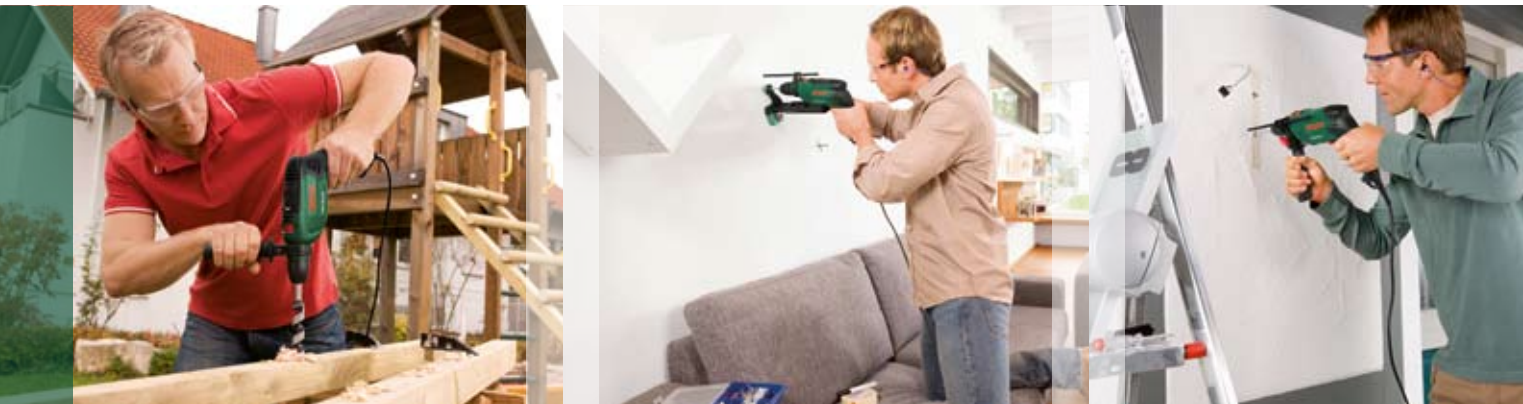

New Compact Generation

Easy

Universal

Expert

Сверление отверстий большого диаметра и высокая мощность для дрелей **Universal** от Bosch также не проблема.

Безграничные возможности. Одна дрель.

Благодаря высокому тяговому усилию и стабильной мощности **ударные дрели Universal** от Bosch оптимально подходят для выполнения практически любой работы в быту. Инновационные надёжные редукторы позволяют легко сверлить отверстия большого диаметра в древесине или бетоне. С Bosch-Electronic со встроенным регулировочным колёсиком или электроникой постоянства Bosch с отдельным регулировочным колёсиком Вы в любой момент сможете настроить инструмент в зависимости от особенностей обрабатываемого материала. Обладая необходимой мощностью и улучшенной эргономичностью, **ударные дрели Universal** подходят для самых различных применений в доме и в саду.