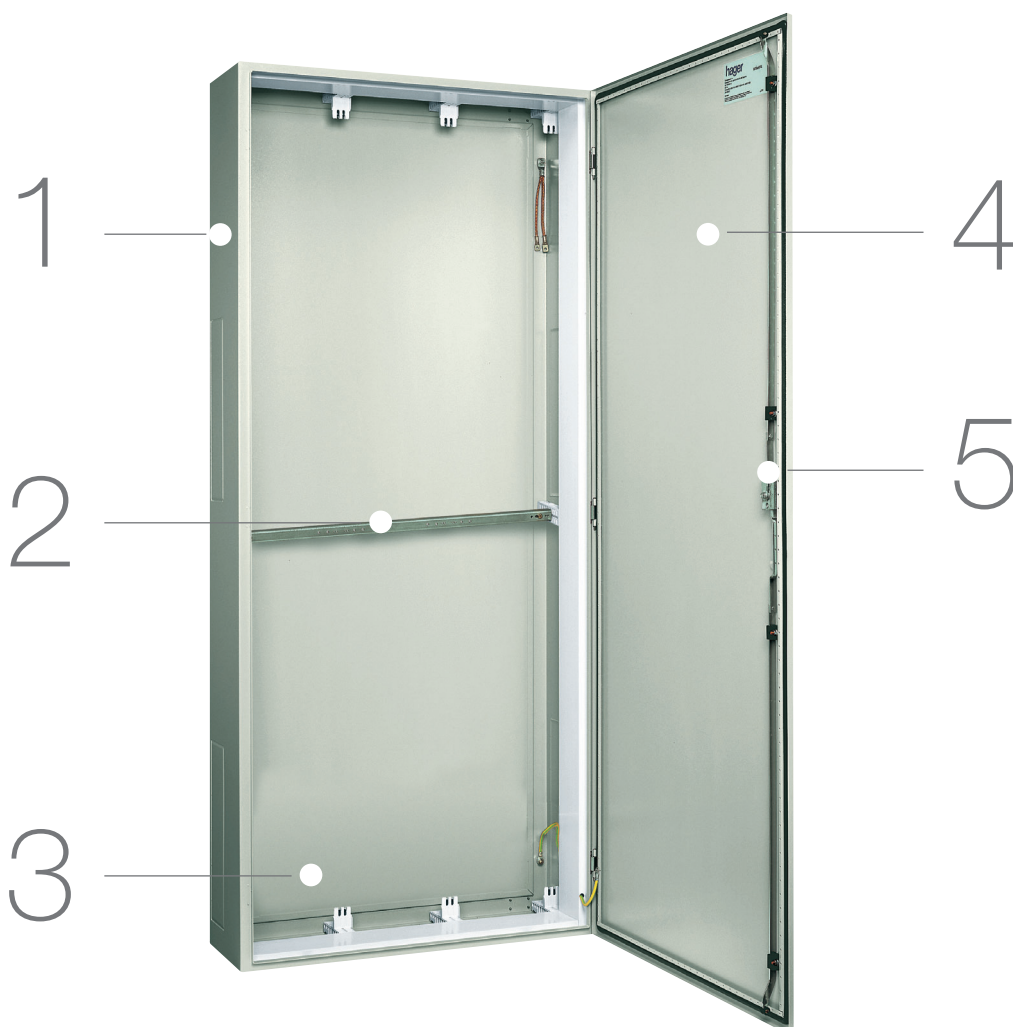

Напольные шкафы IP54

I/II класс изоляции, глубина 275/350 мм

Напольные шкафы системы univers от Hager - являются идеальным решением для обустройства вводно-распределительных систем на коммерческих и промышленных объектах. Ширина шкафов может быть от 2 до 5 секций, материал - листовая сталь толщиной 1,5 мм.

Преимущества для вас

- Для аппаратуры до 630 А
- Класс изоляции I а или II с
- Для применения внутри помещений
- Цвет RAL 7035 (светло-серый)

Рекомендации специалистов

1

Ввод сборочных медных шин сбоку, сверху и снизу.

2

Поперечная шина для стабилизации несущих шин.

3

Корпус выполнен из оцинкованной профилированной стали 1,5 мм.
Цвет RAL 7035 (светло-серый)

4

Двери навешиваются справа или слева

5

Стандартно запирающий механизм с фиксацией в 3 точках, возможность пломбировки, возможность установки замка

Класс изоляции I b или II c

- для аппаратуры до 630 А
- для установки внутри помещений
- глубина 275 мм или 350 мм
- цвет: RAL 7035 (светло-серый)
- высота 1850 мм

- ввод проводов сверху FZ402, снизу открыто
- цоколя в ассортименте
- двери стальные сплошные или с окошком
- степень защиты от удара IK 10