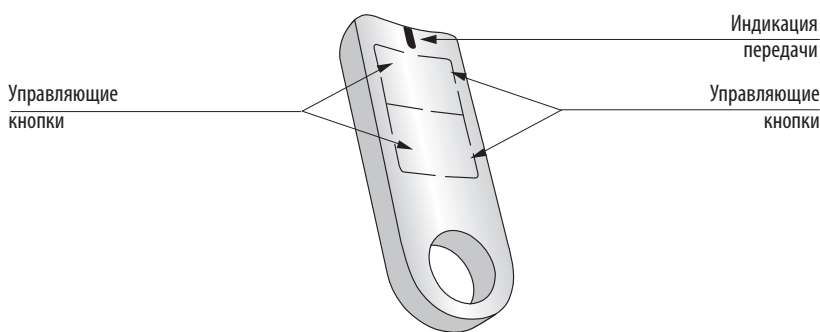

EAN код

RF KEY/W-белый: 8595188143332

RF KEY/B-чёрный: 8595188143752

- Брелоки – это переносные передатчики, которые служат для управления элементов RF Control
- Благодаря небольшим размерам, спектр их использования весьма широк, можете их иметь всегда при себе или положить в машину, на столе или повесить на ключи
- Чаще всего их используют для управления гаражных ворот, шлагбаумов, въездных ворот из машины, для включения свет в необходимых местах и т.д.
- Передача данных обеспечивается беспроводной коммуникацией между элементами системы
- Брелоки могут одновременно управлять неограниченным количеством исполнителей, которые находятся в радиусе действия RF сигнала
- Радиус действия радиосигнала у инсталляции RF зависит от строительного исполнения здания, использованных материалах и способе размещения элементов
- Беспроводные передатчики работают на частоте 868 MHz
- Передатчики могут на основании команды (нажатия кнопки) передать радиосигнал содержащий информацию для приёмника
- Срок службы батареи около 5 лет, согласно интенсивности использования
- Исполнение: белое, черное

Технические параметры	RF KEY
Напряжение питания:	3 V батарея CR 2032
Индикация передачи:	красный LED
Количество кнопок:	4
Частота сигнала:	868 МГц
Способ передачи сигнала:	однаправленное адресное сообщение
Дистанция в своб. пространстве:	до 200 м
Другие данные	
Рабочая температура:	-10°C.. +50 °C
Рабочее положение:	произвольное
Защита:	IP 20
Степень загрязнения:	2
Размеры:	64 x 25 x 10 мм
Вес:	16 г
Нормы соответствия:	EN 60669, EN 300 220, EN 301 489 директива RTTE, №426/2000Sb (директива 1999/ES)

Описание устройства

Размещение элементов