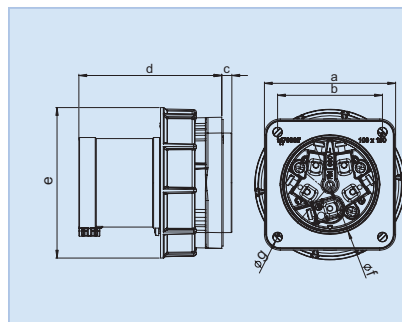

Вилки для монтажа на поверхность

в соответствии с IEC 60309, EN 60309, VDE 0623

Количество полюсов	3	4	5	3	4	5
Амп.	63			125		
a	100	100	100	120	120	120
b	80	80	80	100	100	100
c	8	8	8	13	13	13
d	109	109	109	118	118	118
e	115	115	115	131	131	131
f	77	77	77	95	95	95
g	7	7	7	7	7	7
Вес [гр./шт.]	479	531	581	786	896	1003

Вилки для монтажа на поверхность

Водонепроницаемые IP67

- Никелированные штыревые контакты
- Блок-контакт
- Винтовые клеммы

Защитные крышки см. на стр. 45

IP44 по запросу

Напряжение	110 В~	230 В~	400 В~	500 В~	>50-500 В~	>50-500 В~		
Частота	50/60 Гц	50/60 Гц	50/60 Гц	50/60 Гц	100-300 Гц	301-500 Гц		
Модификация	4ч	3р = 6ч 4р/5р = 9ч	3р = 9ч 4р/5р = 6ч	7ч	10ч	2ч		
Амп.	Кол-во полюсов	Номер для заказа	Номер для заказа	Номер для заказа	Номер для заказа	Номер для заказа	Упаковка, шт.	
63	3	A33S17	A33S27	A33S37	A33S57	A33S87	A33S97	2
63	4	A43S17	A43S27	A43S37	A43S57	A43S87	A43S97	2
63	5	A53S17	A53S27	A53S37	A53S57	A53S87	A53S97	2
125	3	A34S17	A34S27	A34S37	A34S57	A34S87	A34S97	2
125	4	A44S17	A44S27	A44S37	A44S57	A44S87	A44S97	2
125	5	A54S17	A54S27	A54S37	A54S57	A54S87	A54S97	2

Количество полюсов	3	4	5	3	4	5
Амп.	63			125		
a	100	100	100	120	120	120
b	112	112	112	130	130	130
c	80	80	80	100	100	100
d	88	88	88	108	108	108
e	8	8	8	8	8	8
f	127	127	127	139	139	139
g	127	127	127	145	145	145
h	80	80	80	80	80	80
i	7	7	7	7	7	7
Вес [гр./шт.]	515	566	617	833	942	1050