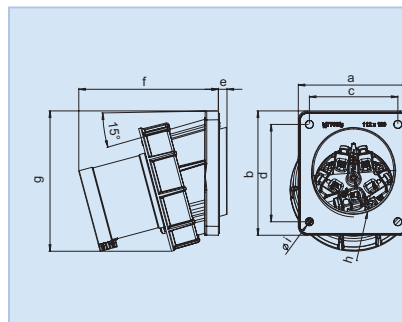

Вилки для монтажа на поверхность

в соответствии с IEC 60309, EN 60309, VDE 0623

Количество полюсов	3	4	5	3	4	5
Амп.	63			125		
a	100	100	100	120	120	120
b	80	80	80	100	100	100
c	8	8	8	13	13	13
d	109	109	109	118	118	118
e	115	115	115	131	131	131
f	77	77	77	95	95	95
g	7	7	7	7	7	7
Вес [гр./шт.]	479	531	581	786	896	1003

Вилки для монтажа на поверхность

Водонепроницаемые IP67

- Никелированные штыревые контакты
- Блок-контакт
- Винтовые клеммы

Защитные крышки см. на стр. 45

IP44 по запросу

Напряжение	110 В~	230 В~	400 В~	500 В~	>50-500 В~	>50-500 В~		
Частота	50/60 Гц	50/60 Гц	50/60 Гц	50/60 Гц	100-300 Гц	301-500 Гц		
Модификация	4ч	3р = 6ч 4р/5р = 9ч	3р = 9ч 4р/5р = 6ч	7ч	10ч	2ч		
Амп.	Кол-во полюсов	Номер для заказа	Номер для заказа	Номер для заказа	Номер для заказа	Номер для заказа	Упаковка, шт.	
63	3	A33S17	A33S27	A33S37	A33S57	A33S87	A33S97	2
63	4	A43S17	A43S27	A43S37	A43S57	A43S87	A43S97	2
63	5	A53S17	A53S27	A53S37	A53S57	A53S87	A53S97	2
125	3	A34S17	A34S27	A34S37	A34S57	A34S87	A34S97	2
125	4	A44S17	A44S27	A44S37	A44S57	A44S87	A44S97	2
125	5	A54S17	A54S27	A54S37	A54S57	A54S87	A54S97	2

Количество полюсов	3	4	5	3	4	5
Амп.	63			125		
a	100	100	100	120	120	120
b	112	112	112	130	130	130
c	80	80	80	100	100	100
d	88	88	88	108	108	108
e	8	8	8	8	8	8
f	127	127	127	139	139	139
g	127	127	127	145	145	145
h	80	80	80	80	80	80
i	7	7	7	7	7	7
Вес [гр./шт.]	515	566	617	833	942	1050