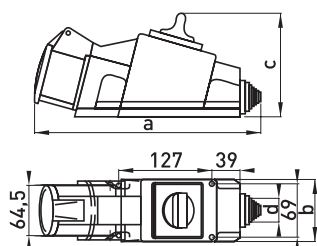

Набор МОНТАЖНЫЙ С ВЫКЛЮЧАТЕЛЕМ

Рабочее напряжение: 400В.
Степень пылевлагозащиты: IP 44.
Минимальный диаметр кабеля питания: 14 мм.
Сечение проводов питания: 2,5-6 мм².

| Номи- нальный ток (А) | Число полюсов | Переключатель | Габаритные размеры, мм | | | Диаметр провода, мм | Вес, гр. | Код заказа |
|-----------------------------|------------------|---------------|------------------------|----|-----|------------------------|-------------|---------------|
| | | | a | b | c | | | |
| 16 | 3P+Z | 0-1 | 288 | 80 | 135 | 25 | 660 | 064/I |
| 32 | 3P+Z | 0-1 | 300 | 80 | 135 | 25 | 690 | 065/I |
| 16 | 3P+N+Z | 0-1 | 288 | 80 | 135 | 25 | 630 | 064/II |
| 32 | 3P+N+Z | 0-1 | 300 | 80 | 135 | 25 | 750 | 065/II |
| 16 | 3P+Z | L-0-P | 288 | 80 | 135 | 25 | 650 | 064/III |
| 32 | 3P+Z | L-0-P | 300 | 80 | 135 | 25 | 740 | 065/III |
| 16 | 3P+N+Z | L-0-P | 288 | 80 | 135 | 25 | 680 | 064/IV |
| 32 | 3P+N+Z | L-0-P | 300 | 80 | 135 | 25 | 800 | 065/IV |