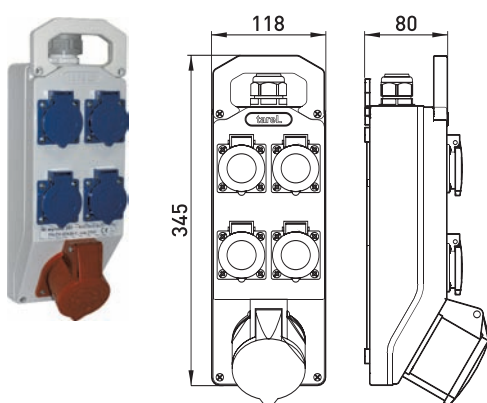

Монтажные наборы с ревизионным окном

Монтажный набор для настенного монтажа с запираемой защелкиванием прозрачной крышкой и возможностью опломбировки.

Рабочее напряжение: 400В.

Количество модулей: 7.

Степень пылевлагозащиты: IP 44.

Комплектность:

– шина PE 1x16мм², 5x10 мм²;

– шина N 1x16мм², 5x10 мм².

Наименование	Описание	Ток (А)	Габаритные размеры, мм			Код заказа
			a	b	c	
Монтажный набор 16А 3P+N+E 220/380В, 16А 2P+E 220В, клеммная колодка 5x4 мм ²	1 розетка — 16А 2P+E 220В 1 розетка — 16А 3P+N+E 220/380В Клеммная колодка 5x4 мм ²	25	141	201	129	6263-130
Монтажный набор 16 А 3P+E 220/380В, 16А 2P+E 220В, клеммная колодка 5x4 мм ²	1 розетка — 32А 3P+E 220В/380В 1 розетка — 16А 2P+E 220В Клеммная колодка 5x4 мм ²	25	141	201	125	6163-130
Монтажный набор 32А 3P+N+E 220/380В, 16А 2P+E 220В, клеммная колодка 5x6 мм ²	1 розетка — 16А 2P+E 220В 1 розетка — 32А 3P+N+E 220/380В Клеммная колодка 5x6 мм ²	40	141	201	142	6265-130
Монтажный набор 32 А 3P+E 380В, 16А 2P+E 220В, клеммная колодка 5x6 мм ²	1 розетка — 32А 3P+E 220В/380В 1 розетка — 16А 2P+E 220В Клеммная колодка 5x6 мм ²	40	141	201	137	6165-130

Монтажные наборы

Переносной монтажный набор со штатными силовыми разъемами.

Номинальное напряжение: 400В.

Степень пылевлагозащиты: IP 44.

Минимальный диаметр кабеля питания: 14 мм.

Сечение проводов питания: 2,5-6 мм².

Комплектность:

– шина PE 1x16мм², 5x10 мм²;

– шина N 1x16мм², 5x10 мм².

Наименование	Описание	Код заказа
Монтажный набор 16А 3P+N+E 220/380В, 4x16 2P+E 220В	4 розетки — 16А 2P+E 220В 1 розетка — 16А 3P+N+E 220/380В	391
Монтажный набор 32А 3P+N+E 220/380В, 4x16А 2P+E 220В	4 розетки — 16А 2P+E 220В 1 розетка — 32А 3P+N+E 220/380В	390
Монтажный набор 32А 3P+E 220/380В, 4x16 2P+E 220В	4 розетки — 16А 2P+E 220В 1 розетка — 32А 3P+E 220/380В	394
Монтажный набор 16А 3P+E 220/380В, 4x16 2P+E 220В	4 розетки — 16А 2P+E 220В 1 розетка — 16А 3P+E 220/380В	395