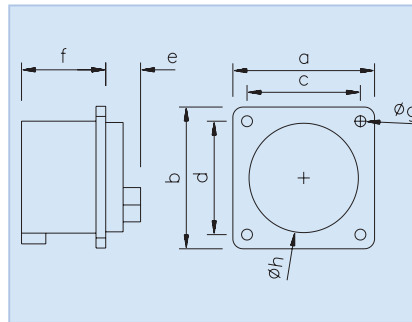

Количество полюсов	5	5
Амп.	16	32
а и b	75	75
с и d	60	60
e	26	30
f	42	50
g	5	5
h	54	55
Вес [гр./шт.]	120	181

Вилки для скрытого монтажа
Брызгозащищенные IP44
• Винтовые клеммы

Все модификации имеются также в исполнении с **никелированными контактами** для сложных эксплуатационных условий. Для заказа добавьте к номеру требуемого артикула букву „V“ вместо „S“, например A51V14.

Напряжение	110 В~	230 В~	400 В~	500 В~	>50-500 В~	>50-500 В~		
Частота	50/60 Гц	50/60 Гц	50/60 Гц	50/60 Гц	100-300 Гц	301-500 Гц		
Модификация	4ч	3р = 6ч 4р/5р = 9ч	3р = 9ч 4р/5р = 6ч	7ч	10ч	2ч		
Амп.	Кол-во полюсов	Номер для заказа	Номер для заказа	Номер для заказа	Номер для заказа	Номер для заказа	Упаковка, шт.	
16	5	A51S14	A51S24	A51S34	A51S54	A51S84	A51S94	10
32	5	A52S14	A52S24	A52S34	A52S54	A52S84	A52S94	10

Количество полюсов	3	4	5	3	4	5
Амп.	16			32		
а и b	70	70	70	75	70	70
с и d	56	56	56	56	56	56
e	25	25	26	30	30	30
f	41	41	42	50	50	50
g	5	5	5	5	5	5
h	43	43	55	55	55	55
Вес [гр./шт.]	87	100	112	140	160	178