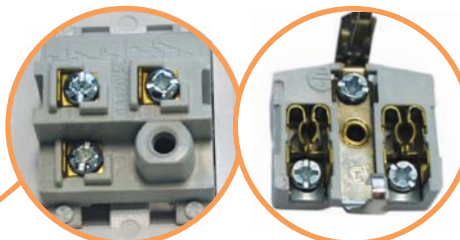

Выключатели и розетки (IP54) серии Hermetics

→ Выключатель:
10A / 250V

→ Съемные механизмы выключателей и розеток обеспечивают доступ со всех сторон, что упрощает процесс подключения

→ Контактная группа имеет серебряные напытки, что увеличивает срок службы изделия

→ Двойные и тройные розетки имеют внутреннюю разводку (подключение), что позволяет экономить время при монтаже

→ Розетка:
16A / 250V

→ Подпружиненная крышка обеспечивает степень защиты IP54

→ Варианты исполнения крышек: с прозрачной (дымчатой) крышкой или в цвет корпуса

→ Универсальная передняя часть выключателей и розеток позволяет крепить крышку в любом положении, что обеспечивает возможность подвода кабеля как сверху, так и снизу

→ Универсальные винты под шлицевую или крестовую отвертки

→ Уплотнительный сальник обеспечивает герметичность ввода

"Миксы" (розетка+выключатель) (IP54) серии Hermetics

Технические характеристики:

Напряжение сети	AC 250V/50 - 60 Hz
Номинальный ток	10 A/16 A
Степень защиты	IP 54
Материал корпуса	АБС-пластик
Цвета	белый, коричневый, серый
Соответствие стандартам	PN-EN 60669-1:2006 / PN-IEC 60884-1:2006