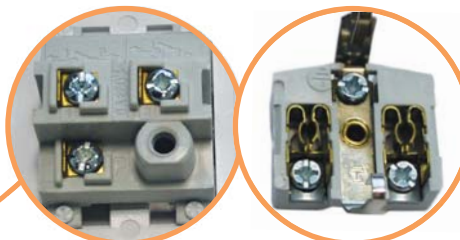

Выключатели и розетки (IP54) серии Hermetics

ETHOMESWITCH

→ Выключатель:  
10A / 250V

→ Съемные механизмы выключателей и розеток обеспечивают доступ со всех сторон, что упрощает процесс подключения

→ Контактная группа имеет серебряные напытки, что увеличивает срок службы изделия

→ Двойные и тройные розетки имеют внутреннюю разводку (подключение), что позволяет экономить время при монтаже

→ Розетка:  
16A / 250V

→ Подпружиненная крышка обеспечивает степень защиты IP54

→ Варианты исполнения крышек: с прозрачной (дымчатой) крышкой или в цвет корпуса

→ Универсальная передняя часть выключателей и розеток позволяет крепить крышку в любом положении, что обеспечивает возможность подвода кабеля как сверху, так и снизу

→ Универсальные винты под шлицевую или крестовую отвертки

→ Уплотнительный сальник обеспечивает герметичность ввода