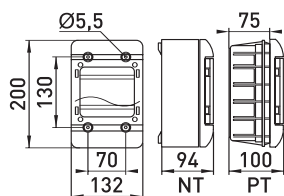

Корпус пластиковый модульный

Применяется для установки модульных автоматических выключателей, организации одиночных постов защиты/коммутации.

Благодаря возможности пломбирования корпуса представляет собой идеальное решение для устройства небольших вводов.

Монтаж: навесной.

Степень защиты: IP30.

DIN-рейка: литая на тыльной стороне корпуса.

Корпус: ПВХ.

Наименование	Монтаж	Кол-во модулей	Шины соединительные	Код заказа
Навесной (NT) 3 модульный, однорядный, без дверей, IP 30	Навесной	3	-	6670-103