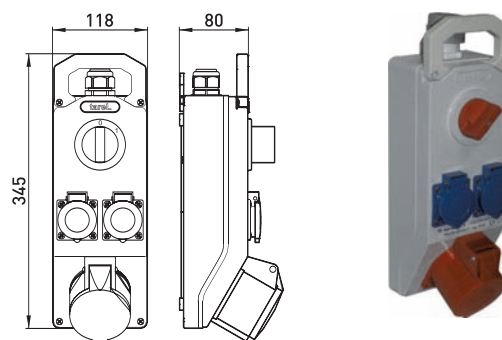

Минимальный диаметр кабеля питания: 14 мм.

Сечение проводов питания: 2,5-6 мм².

Комплектность:

– шина PE 1x16мм², 5x10 мм²;

– шина N 1x16мм², 5x10 мм².

| Наименование | Описание | Выключатель | Код заказа |
|--|---|-------------|------------|
| Монтажный набор с выключателем 0-1, 32A 3P+N+E 220/380В, 2x16A 2P+E 220В | 2 розетки — 16A 2P+E 220В. 1 розетка — 32A 3P+N+E 220/380В | 0-1 | 370 |
| Монтажный набор с выключателем 0-1, 16A 3P+N+E 220/380В, 2x16A 2P+E 220В | 2 розетки — 16A 2P+E 220В. 1 розетка — 16A 3P+N+E 220/380В | | 371 |
| Монтажный набор с выключателем 0-1, 32A 3P+E 220/380В, 2x16A 2P+E 220В | 2 розетки — 16A 2P+E 220В. 1 розетка — 32A 3P+E 220/380В | | 374 |
| Монтажный набор с выключателем 0-1, 16A 3P+E 220/380В, 2x16A 2P+E 220В | 2 розетки — 16A 2P+E 220В. 1 розетка — 16A 3P+E 220/380В | | 375 |
| Монтажный набор с выключателем L-0-P, 32A 3P+N+E 220/380В, 2x16A 2P+E 220В | 2 розетки — 16 2P+E 220В. 1 розетка — 32A 3P+N+E 220/380В | L-0-P | 380 |
| Монтажный набор с выключателем L-0-P, 16A 3P+N+E 220/380В, 2x16A 2P+E 220В | 2 розетки — 16 2P+E 220В. 1 розетка — 16A 3P+N+E 220/380 | | 381 |
| Монтажный набор с выключателем L-0-P, 32A 3P+E 220/380В, 2x16A 2P+E 220В | 2 розетки — 16 2P+E 220В. 1 розетка — 32A 3P+N+E 220/380В | | 384 |
| Монтажный набор с выключателем L-0-P, 16A 3P+E 220/380В, 2x16A 2P+E 220В | 2 розетки — 16 2P+E 220В. 1 розетка — 16A 3P+E 220/380В | | 385 |