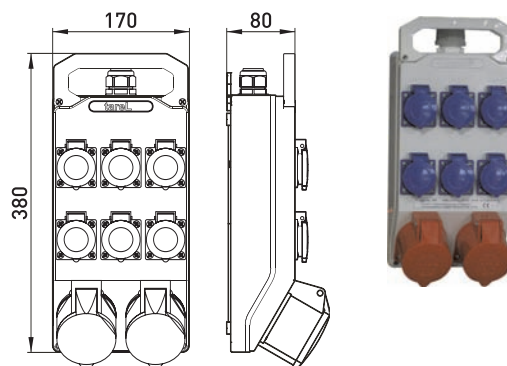

e.tarel

Монтажные наборы

Монтажный набор переносной со штатными силовыми разъемами.

Номинальное напряжение: 400В.

Степень пылевлагозащиты: IP 44.

Минимальный диаметр кабеля питания: 14 мм.

Сечение проводов питания: 2,5-6 мм².

Комплектность:

– шина PE 1x16мм², 5x10 мм²;

– шина N 1x16мм², 5x10 мм².

| Наименование | Описание | Код заказа |
|---|--|------------|
| Монтажный набор 2x32A 3P+N+E 220/380В, 6x16A 2P+Z 220В | 6 розеток — 16A 2P+E 220В 2 розетки — 32A 3P+N+E 220/380В | 340 |
| Монтажный набор 32A 3P+N+E 220/380В, 16A 3P+N+E 220/380В, 6x16A 2P+E 220В | 6 розеток - 16A 2P+E 220В. 1 розетка - 16A 3P+N+E 220/380В 1 розетка — 32A 3P+N+E 220/380В | 341 |
| Монтажный набор 2x16A 3P+N+E 220/380В, 6x16A 2P+E 220В | 2 розетки — 16A 3P+N+E 400В 6 розеток — 16A 2P+Z 220В | 342 |