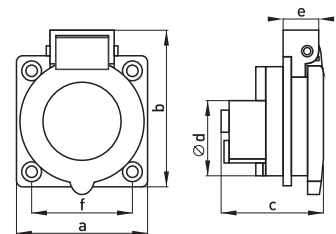

e.tarel

Розетки силовые встраиваемые

Стандарт: французско-бельгийский.

Корпус: ударопрочный самозатухающий ПВХ, стойкий к атмосферным воздействиям.

Степень пылевлагозащитности: IP 44.

Наименование	Число полюсов	Рабочее напряжение, В	Номинальный ток, А	Габаритные размеры, мм						Вес, г	Код заказа
				a	b	c	e	d	f		
Розетка силовая стационарная встраиваемая 2P+Z, 220В, 16А IP44	2P+E	220	16	50	60	40	15	43	38,5	40	075

Стандарт: немецкий (Shuko).

Корпус: ударопрочный самозатухающий ПВХ, стойкий к атмосферным воздействиям.

Степень пылевлагозащитности: IP 44.

Наименование	Число полюсов	Рабочее напряжение, В	Номинальный ток, А	Габаритные размеры, мм						Вес, г	Код заказа
				a	b	c	e	d	f		
Розетка силовая стационарная встраиваемая 2P+Z, 220В, 16А IP44 S	2P+E	220	16	50	60	40	15	43	38,5	40	085