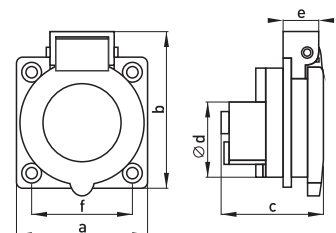

e.tarel

Розетки силовые встраиваемые

Стандарт: французско-бельгийский.

Корпус: ударопрочный самозатухающий ПВХ, стойкий к атмосферным воздействиям.

Степень пылевлагозащитности: IP 44.

Наименование	Число полюсов	Рабочее напряжение, В	Номинальный ток, А	Габаритные размеры, мм						Вес, г	Код заказа
				a	b	c	e	d	f		
Розетка силовая стационарная встраиваемая 2P+Z, 220В, 16А IP44	2P+E	220	16	50	60	40	15	43	38,5	40	075

Стандарт: немецкий (Shuko).

Корпус: ударопрочный самозатухающий ПВХ, стойкий к атмосферным воздействиям.

Степень пылевлагозащитности: IP 44.

Наименование	Число полюсов	Рабочее напряжение, В	Номинальный ток, А	Габаритные размеры, мм						Вес, г	Код заказа
				a	b	c	e	d	f		
Розетка силовая стационарная встраиваемая 2P+Z, 220В, 16А IP44 S	2P+E	220	16	50	60	40	15	43	38,5	40	085